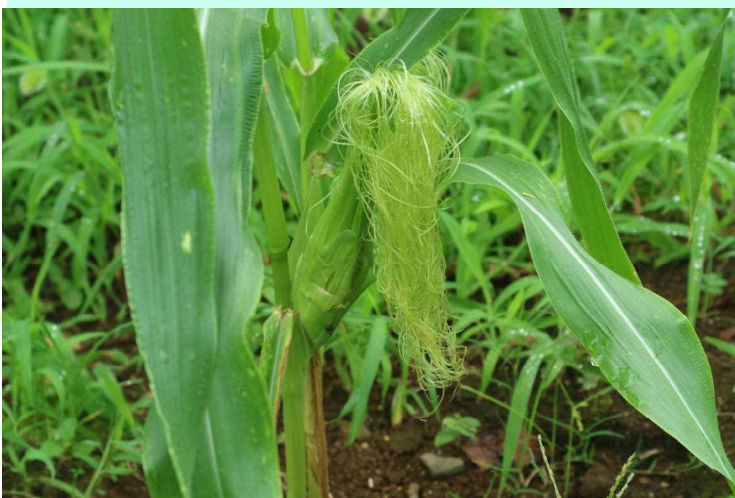

# 宮川点描

～日々の活動～

7/10

1 時間目、4 年 2 組はヘチマの手入れでした。支柱を立てたり、ひもでツルを吊ったりしていました。

宮川農園では、いろいろな作物が実をつけています。草の成長もすごいのですが・・・。

宮川田んぼでも稲がすくすくと成長しています。